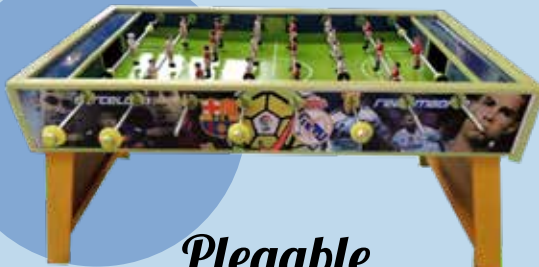

\$14500

Plegable residencial

\$8000

\$8500

Plegable residencial pata recta

Tradicional Jr

\$8000

Con mecanismo mecanico aumenta **\$1000**