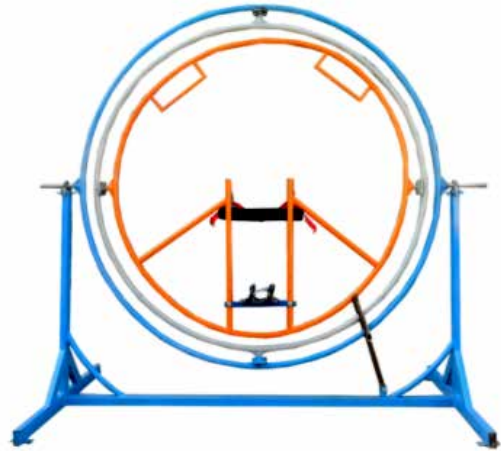

\$180,000

JUEGOS MECANICOS

EL GRAN MARTILLO 2

\$35,000

ORBITRON PARADO

3 MTS
DE DIAMETRO

\$82,500

PELOTA INFLABLE DE PASTO