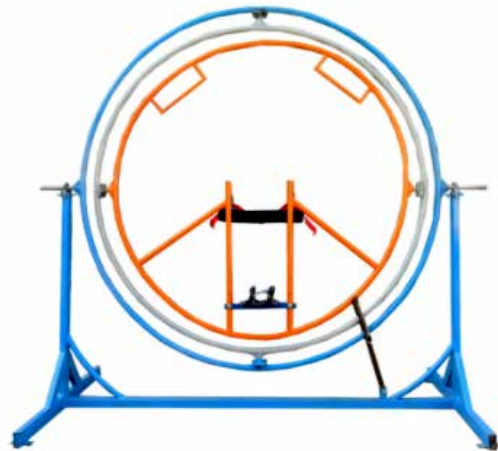

TRAMPOLIN INFLABLE

3x3 MTS **\$15,000**

ORBITRON CON ASIENTO

\$125,000

ORBITRON DOBLE

\$150,000

JUEGOS MECANICOS

EL GRAN MARTILLO 2

\$31,000

ORBITRON PARADO

**3 MTS
DE DIAMETRO**

\$75,000

JUEGOS DEPORTIVOS

PELOTA INFLABLE DE PASTO

3 MTS

\$30,000