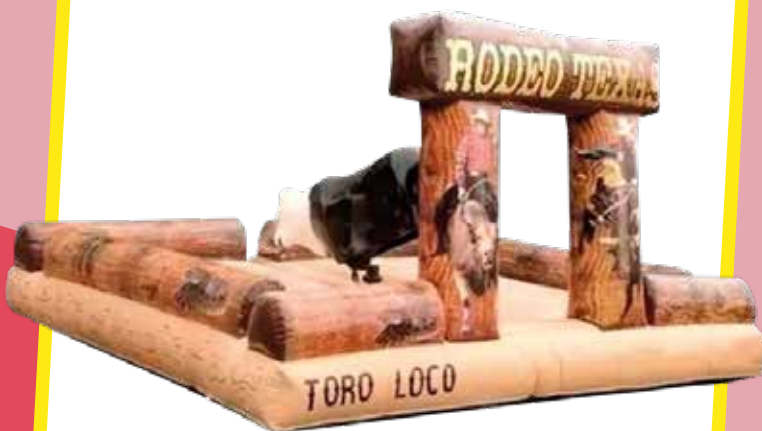

**MAQUINITAS MULTIJUEGO
ARCADE PANDORA 32"**

\$15,000

TOROS MECANICOS

TORO MECANICO EXTRA GRANDE

4.5X4.5 MTS **\$85,000**

TORO MECANICO GRANDE

4.5X4.5 MTS **\$80,000**

TORO MECANICO MEDIANO