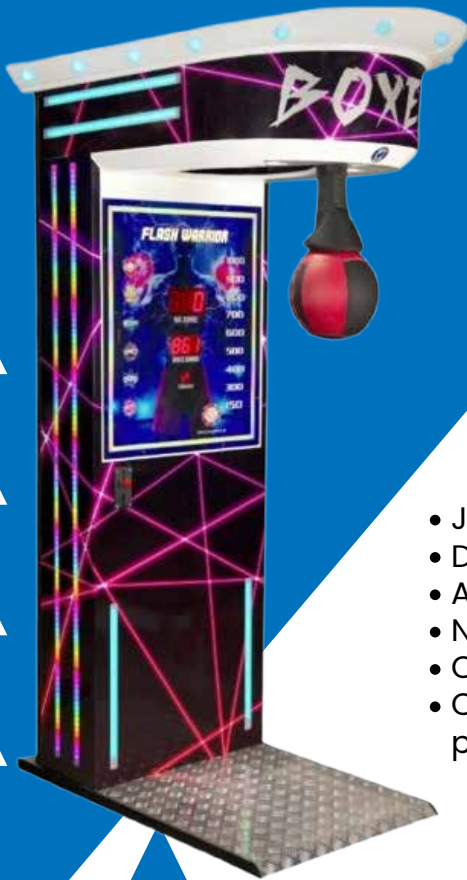

## MEDIDAS:

Altura: 219 cm / 86"

Ancho: 72 cm / 28"

Longitud: 115 cm / 45"

Peso: 121 kg / 265 lb

- Juego cautivador que desafía la fuerza.
- Diseñado con electrónica y mecánica robustas.
- Admite una variedad de métodos de pago.
- Niveles de dificultad ajustables.
- Cable de alimentación de 4 metros.
- Cubierta protectora. Adhesivo y marca personalizados.

# FLASH

BOXER PREMIUM