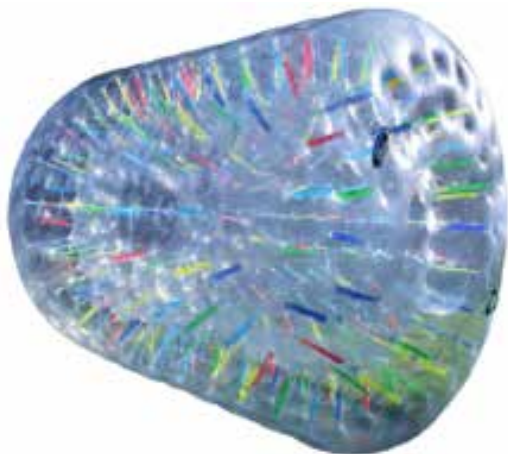

RODILLO DE PASTO Y AGUA INFLABLE

2X2.7 MTS **$32,500**