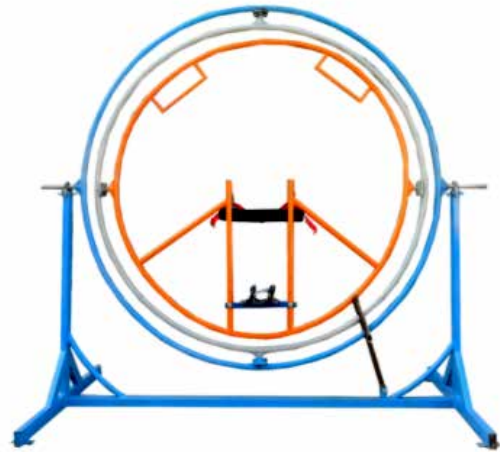

\$15,000

ORBITRON CON ASIENTO

\$125,000

EL GRAN MARTILLO 2

\$31,000

ORBITRON PARADO

3 MTS
DE DIAMETRO

\$75,000

ORBITRON DOBLE

\$150,000

PELOTA INFLABLE DE PASTO

3 MTS

\$30,000

ARCO INFLABLE DE META Y SALIDA

6X3 MTS

\$21,000