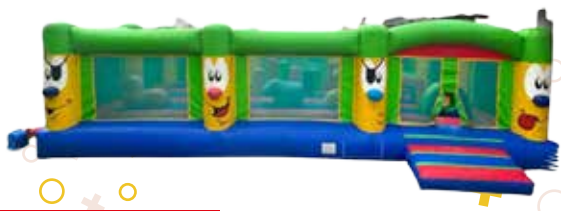

\$1100

MEDIDA: 4 X 7 MTS.
CAPACIDAD: 5 A 10 NIÑOS
POR 6 HORAS

14

www.diversioneskavier.com

BRINCOLINES INTERACTIVOS

BRINCOLIN INTERACTIVO CARITAS

\$2800

MEDIDA: 10 X 5 MTS.
CAPACIDAD: 15 A 20 NIÑOS
POR 6 HORAS